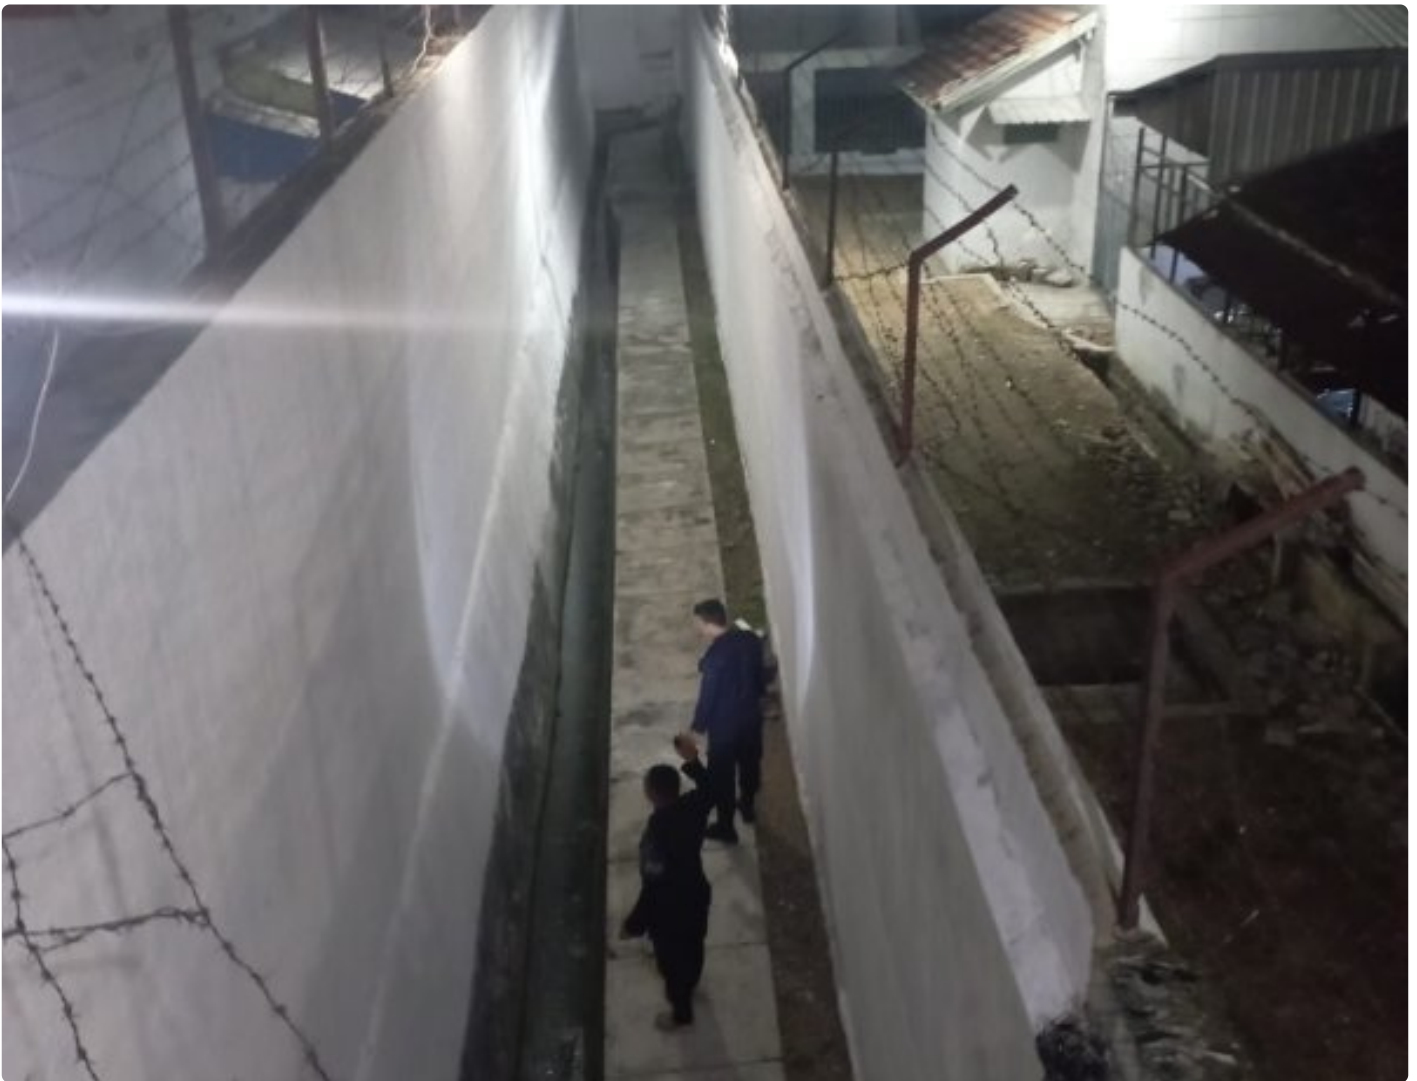

Kunci Pemasyarakatan adalah Deteksi Dini salah satunya, sesuai arahan dari Dirjen Pemasyarakatan di Rutan Kudus Sigap Kontrol Keliling

David Fernanda Putra - KUDUS.JURNALNASIONAL.CO.ID

May 27, 2023 - 09:48

Kudus - Jum'at (26/05) Dalam rangka mencegah terjadinya gangguan keamanan dan ketertiban, anggota jaga pengamanan selalu melaksanakan kontrol keliling kamar hunian warga binaan dan setiap sudut area Rutan.

Tugas dimulai pukul 19.00 WIB. Ariawan, sebagai Kepala Regu Pengamanan (Karupam) malam mengatakan bahwa kontrol keliling dilakukan untuk memastikan keadaan Rutan dalam kondisi aman sebagai upaya deteksi dini gangguan keamanan dan ketertiban.

"Kegiatan ini rutin dilaksanakan untuk mencegah gangguan keamanan dan ketertiban, atas arahan Dirjen Lapas yang menyadari bahwa salah satu kunci pemasyarakatan adalah deteksi dini. Maka dari itu, kami selalu melaksanakan deteksi dini dengan kontrol keliling kamar hunian dan setiap sudut area Rutan agar dapat mengetahui langsung keadaannya," ungkap Ariawan.